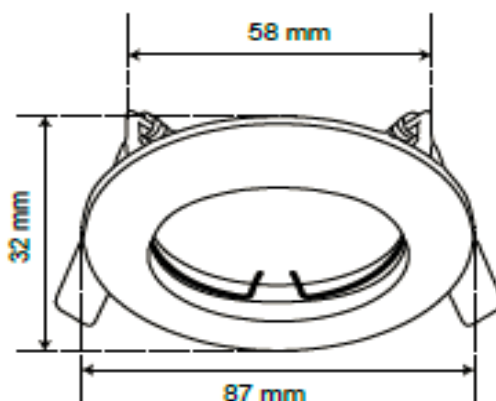

YD-220/B

ALEZIO

CARACTERÍSTICAS

Modelo (s):	YD-220/B
Nombre (s):	ALEZIO
Aplicación:	Downlight Acento fijo sin lámpara
Material de la carcasa:	Lamina de acero
Terminado:	Blanco
Pantalla:	NA
Índice de Protección [IP]:	0
Base (portalámpara):	GX5.3

PARAMETROS ELÉCTRICOS

Tensión Nominal [V~]:	100-240 V ~ / 12 V ~
Consumo de potencia [W]:	50 W
Frecuencia Nominal [Hz]:	50/60 Hz
Consumo de Corriente [A]:	0.50 - 0.21 A
Temperatura de Operación:	0 - 40 °C

BENEFICIOS

Garantía:	1 AÑO
Certificación:	NOM-064

OBSERVACIONES:

Lámpara sugerida halógeno de 50 W

Lada sin costo 01 800 777 LITE

1

AÑO DE GARANTÍA

Iluminación Especializada de Occidente S.A. de C.V.

Av. Dr. Ángel Leño No.401, Nave 2 Interior B, Fracc. Los Robles C.P. 45134 Zapopan Jal. México